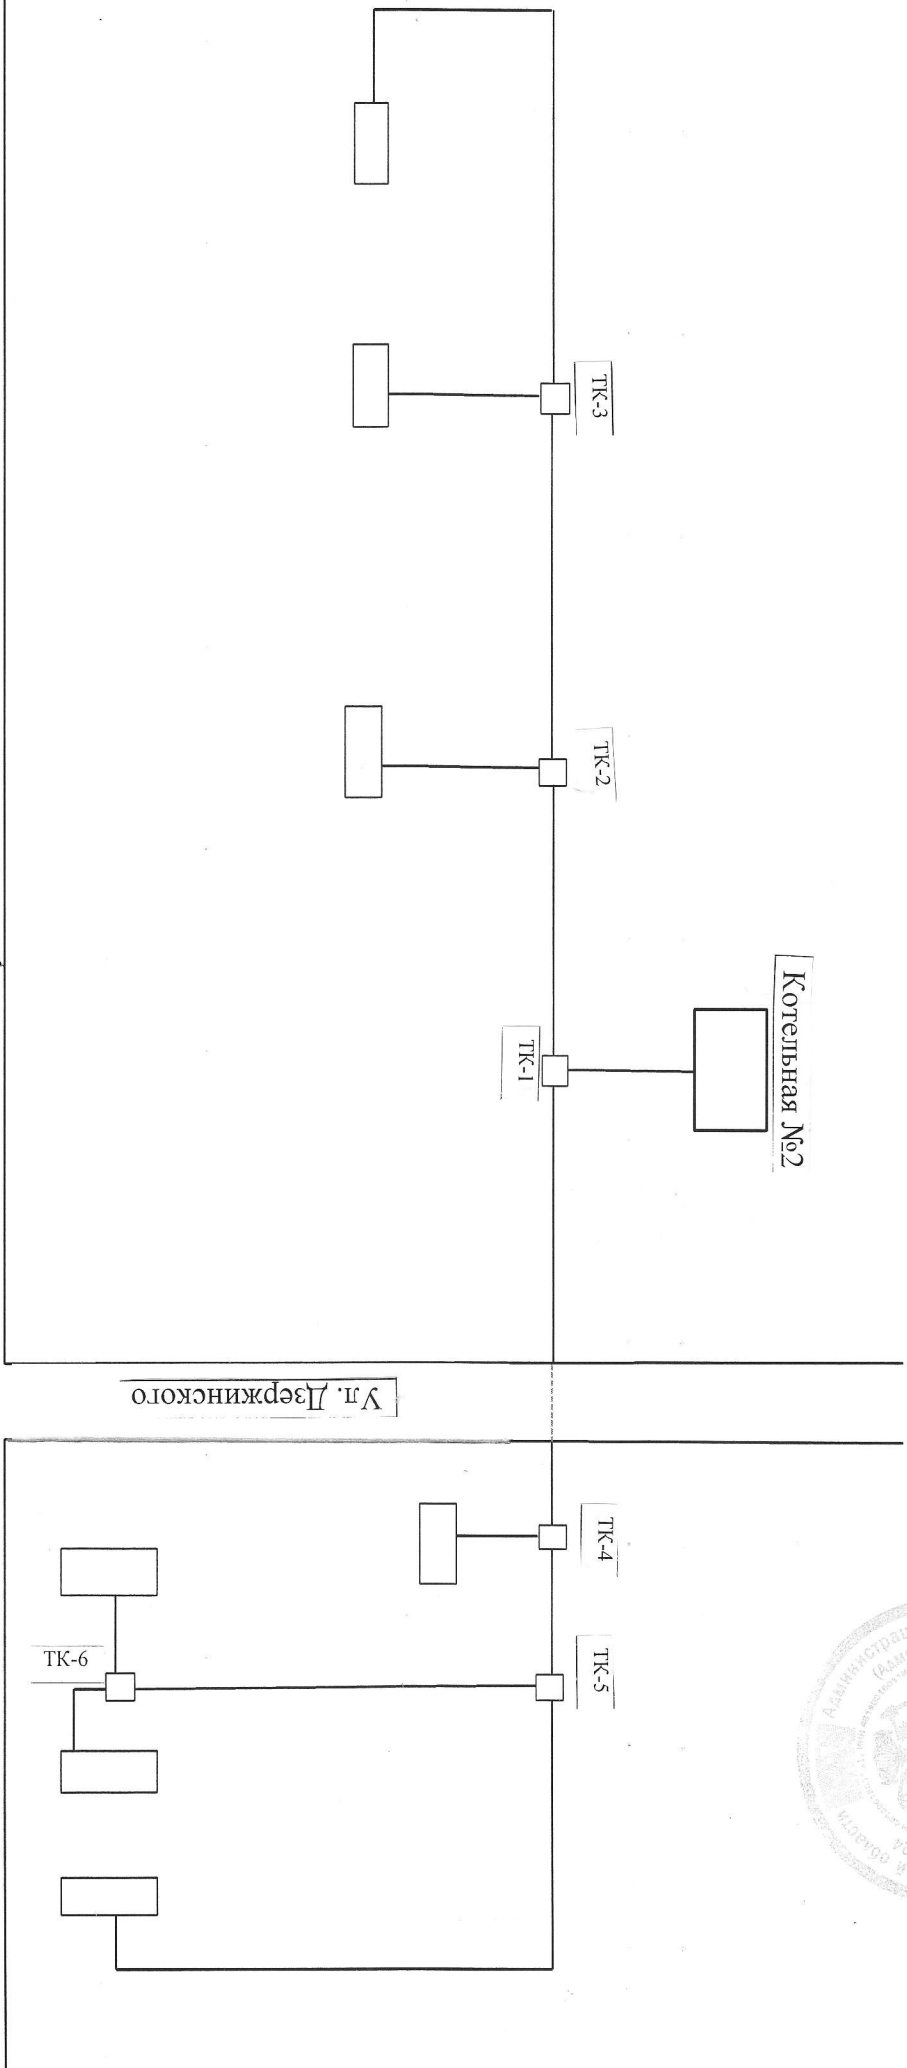

Ул. Садовая

Схема тепловых сетей котельной №2

Утверждаю: Глава пос. Лопыри

Торубаров А.И.

Ул. Октябрьская

Ул. Дзержинского

Директор
Золотухин М.А.